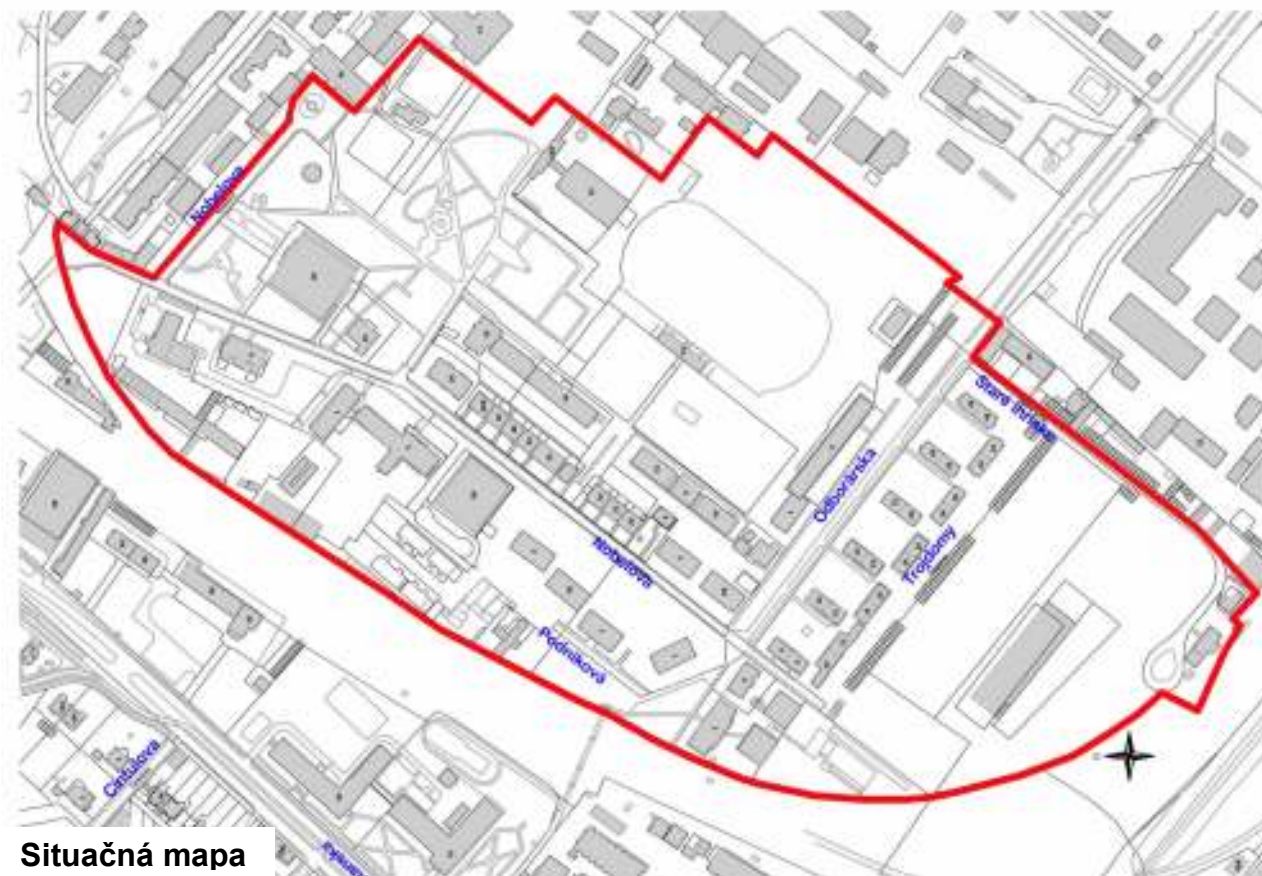

## o začatí obstarávania územnoplánovacej dokumentácie

Miestny úrad Bratislava - Nové Mesto v zmysle ustanovenia § 19b ods.1a zákona č. 50/1976 Zb. o územnom plánovaní a stavebnom poriadku v znení neskorších predpisov, oznamuje začatie obstarania Územného plánu zóny Nobelova, za účelom získania legislatívneho nástroja pre reguláciu vymedzeného územia na úrovni zóny. Predmetné územie je súčasťou katastrálneho územia Nové Mesto a je vymedzené na situačnej mape.